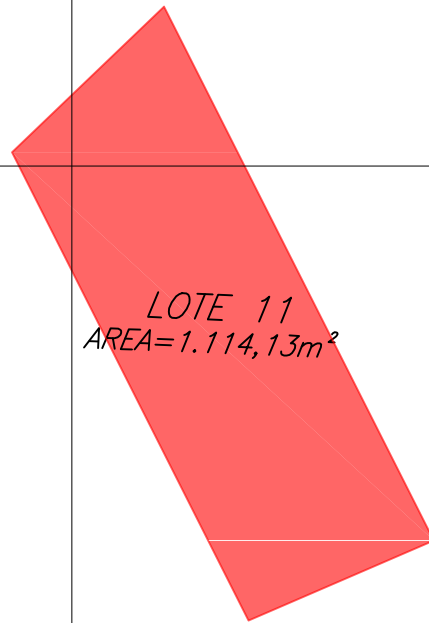

327750

327800

327850

7876700

7876650

7876600

Av. Getúlio Vargas, 305 - Sala 203, Centro
Colatina/ES - CEP: 29700-011 - Tel (27) 3711-3141

PLANTA DE SITUAÇÃO

MEMORIAL DESCRITIVO

327809.1781 / 7876665.8125
327794.0678 / 7876651.3682
327817.5452 / 7876604.8941
327835.9373 / 7876612.8420

ROD. GETHER LOPES DE FARIAS, KM 48, SÃO DOMINGOS DO NORTE - ES

LOTE 11	A: 1.114,13 m²	P: 152,35 m
NOVEMBRO/ 2019	ESC.: 1/750	DESENHO: Ana Rúbia

POLO INDUSTRIAL - BOA SORTE II

Titular:	Responsável Técnico:
MUNICÍPIO DE SÃO DOMINGOS DO NORTE	PATRIK COLOMBI Eng. Agrônomo - CREA-ES 8.146/D