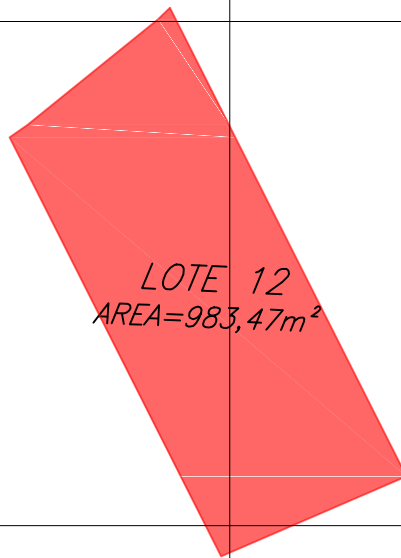

327750

327800

327850

7876650

7876600

Av. Getúlio Vargas, 305 - Sala 203, Centro
Colatina/ES - CEP: 29700-011 - Tel (27) 3711-3141

PLANTA DE SITUAÇÃO

MEMORIAL DESCRITIVO

327794.0678 / 7876651.3682
327792.8970 / 7876650.2330
327779.9390 / 7876639.7420
327778.1559 / 7876638.5109
327799.1531 / 7876596.9463
327817.5452 / 7876604.8941

ROD. GETHER LOPES DE FARIAS, KM 48, SÃO DOMINGOS DO NORTE - ES

LOTE 12	A: 983,47 m²	P: 139,14 m
NOVEMBRO/ 2019	ESC.: 1/750	DESENHO: Ana Rúbia

POLO INDUSTRIAL - BOA SORTE II

Titular:	Responsável Técnico:
MUNICÍPIO DE SÃO DOMINGOS DO NORTE	PATRIK COLOMBI Eng. Agrônomo - CREA-ES 8.146/D