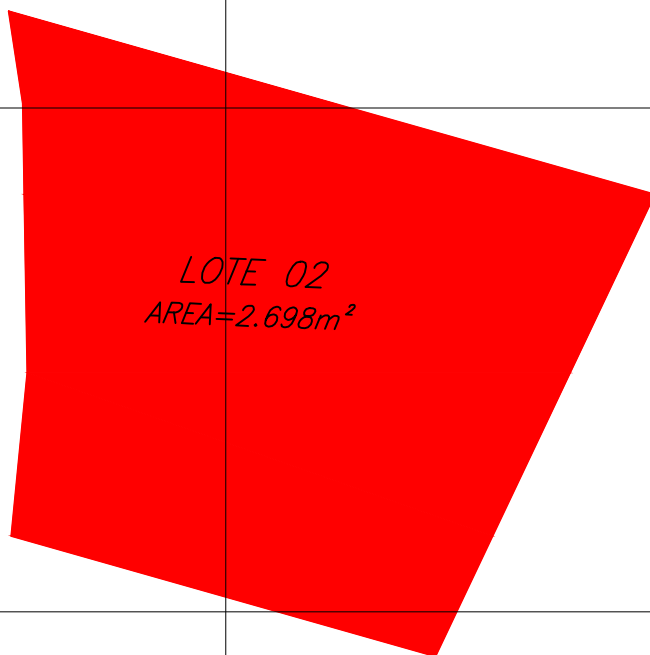

328450

328500

328550

7876850

7876800

Av. Getúlio Vargas, 305 - Sala 203, Centro
Colatina/ES - CEP: 29700-011 - Tel (27) 3711-3141

PLANTA DE SITUAÇÃO

MEMORIAL DESCRITIVO

328478,4942 / 7876859,5747
 328479,8750 / 7876850,4269
 328480,3168 / 7876823,7342
 328478,7500 / 7876807,5307
 328520,8182 / 7876795,6016
 328542,5456 / 7876841,4118

ROD. GETHER LOPES DE FARIAS, KM 48, SÃO DOMINGOS DO NORTE - ES

LOTE 02	A: 2.698 m ²	P: 213,23 m
---------	-------------------------	-------------

OUTUBRO / 2019	ESC.: 1/750	DESENHO: Ana Rúbia
----------------	-------------	--------------------

POLO INDUSTRIAL - BOA SORTE I